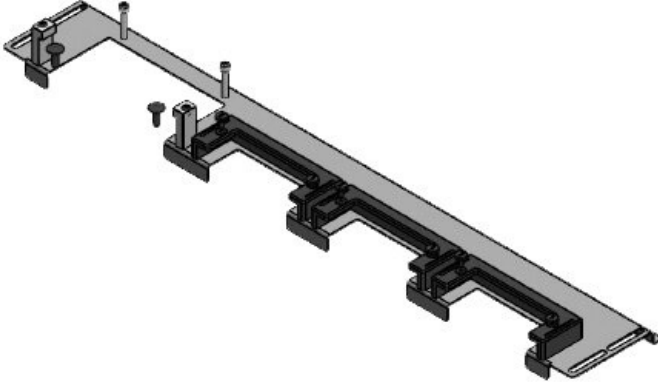

Sipariş No.	43254	Toplam	832 mm
EAN	4251269317071	uzunluk taban sacı	
Paket içi miktarı	1	Bu Pano genişliği uygun	1.000 mm
Bu pano uygun	nVent Hoffman PROLINE G2	Görünür ölçü taban boşluğu için uygun:	768 mm
Uzunluk	832 mm		3 × KEL-U 24 / KEL-QUICK
Genişlik	131,5 mm		24, 1 × KEL-JUMBO 2
Yükseklik	41,3 mm