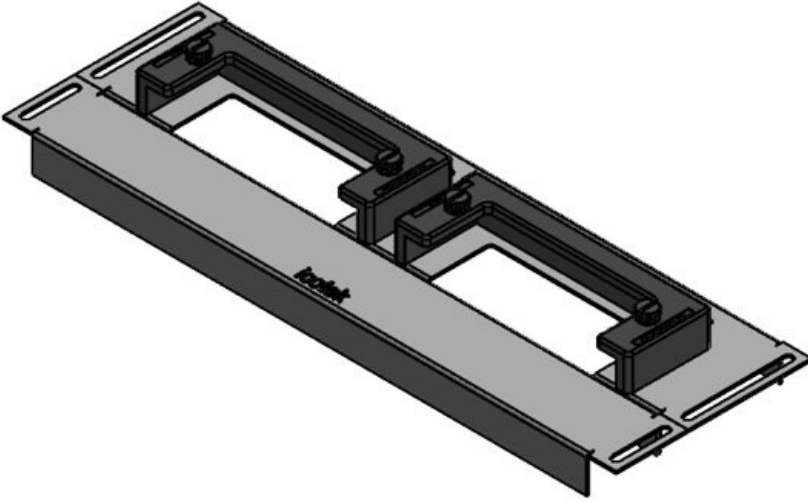

KDR-ESR-HW-600 + kör kapak

Sipariş No.	44520	Toplam	427 mm
EAN	4251269324	uzunluk taban sacı	
	543	Bu Pano	600 mm
Paket içi miktarı	1	genişliği uygun	
Bu pano uygun	Häwa H390 / H395	Görünür ölçü taban boşluğu	392 mm
Uzunluk	427 mm	İçin uygun:	2 × KEL-U 24
Genişlik	136 mm		/ KEL-QUICK
Yükseklik	56 mm		24