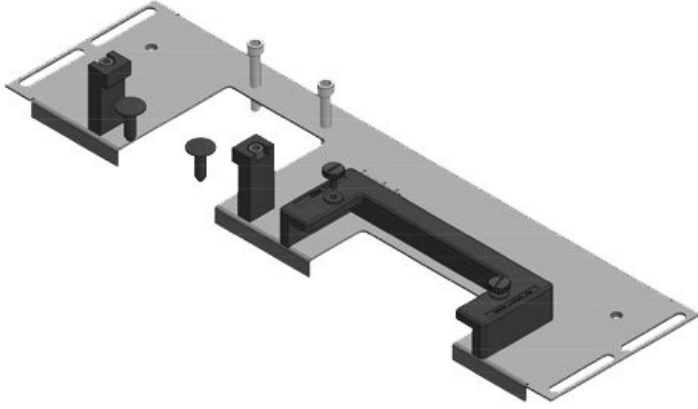

Sipariş No.	44507	Toplam	438 mm
EAN	4251269319	uzunluk taban	
	822	sacı	
Paket içi	1	Bu Pano	1.000 mm
miktarı		genişliği uygun	
Bu pano uygun	Rittal VX25	Görünür ölçü	402 mm
Uzunluk	438 mm	taban boşluğu	
Genişlik	120 mm	Orta direk	evet
Yükseklik	57 mm	İçin uygun:	1 x KEL-U 24 / KEL-QUICK 24, 1 x KEL- JUMBO 1