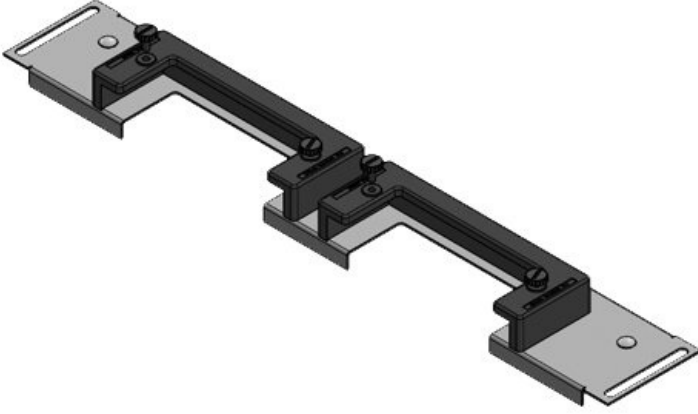

KDRS-ESR-VX25-600-44512

Sipariş No.	44512	Toplam	488 mm
EAN	4251269321	uzunluk taban sacı	
	108		
Paket içi miktarı	1	Bu Pano genişliği uygun	600 mm
Bu pano uygun	Rittal VX25	Görünür ölçü	452 mm
Uzunluk	488 mm	taban boşluğu	
Genişlik	75 mm	için uygun:	2 x KEL-U 24
Yükseklik	44 mm		/ KEL-QUICK
			24