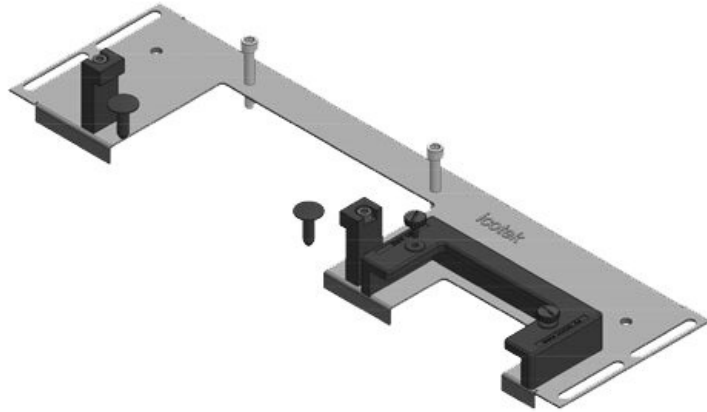

Sipariş No.	44508	Toplam	438 mm
EAN	4251269319	uzunluk taban	
	839	sacı	
Paket içi	1	Bu Pano	1.000 mm
miktarı		genişliği uygun	
Bu pano uygun	Rittal VX25	Görünür ölçü	402 mm
Uzunluk	438 mm	taban boşluğu	
Genişlik	120 mm	Orta direk	evet
Yükseklik	57 mm	İçin uygun:	1 x KEL-U 16 / KEL-QUICK 16, 1 x KEL- JUMBO 2