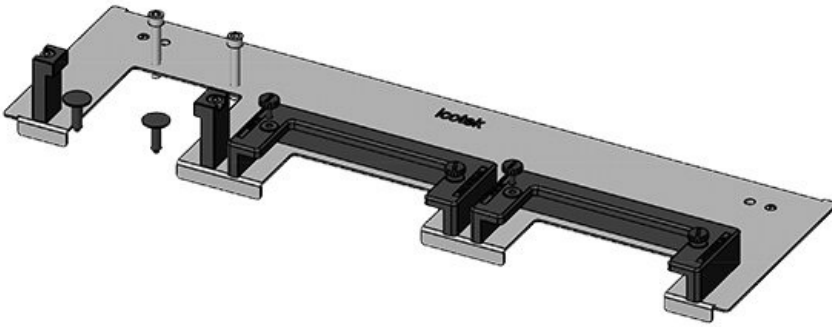

KDR-ESR-TS8-1200-43078

Sipariş No.	43078	Toplam	518 mm
EAN	4251269309595	uzunluk taban sacı	
Paket içi miktarı	1	Bu Pano genişliği uygun	1.200 mm
Bu pano uygun	Rittal TS 8	Görünür ölçü	495 mm
Uzunluk	518 mm	taban boşluğu	
Genişlik	150 mm	İçin uygun:	2 x KEL-U 24 / KEL-QUICK 24, 1 x KEL-JUMBO 1
Yükseklik	57 mm