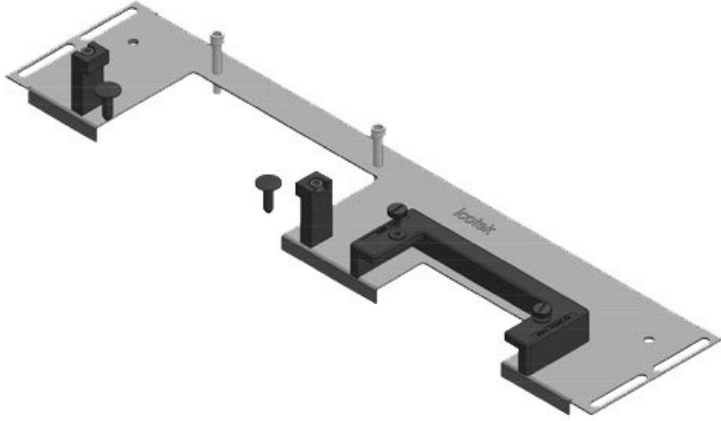

Sipariş No.	44511	Toplam	538 mm
EAN	4251269319	uzunluk taban	
	860	sacı	
Paket içi	1	Bu Pano	1.200 mm
miktarı		genişliği uygun	
Bu pano uygun	Rittal VX25	Görünür ölçü	502 mm
Uzunluk	538 mm	taban boşluğu	
Genişlik	120 mm	İçin uygun:	1 × KEL-U 24
Yükseklik	57 mm		/ KEL-QUICK
			24, 1 × KEL-
			JUMBO 2