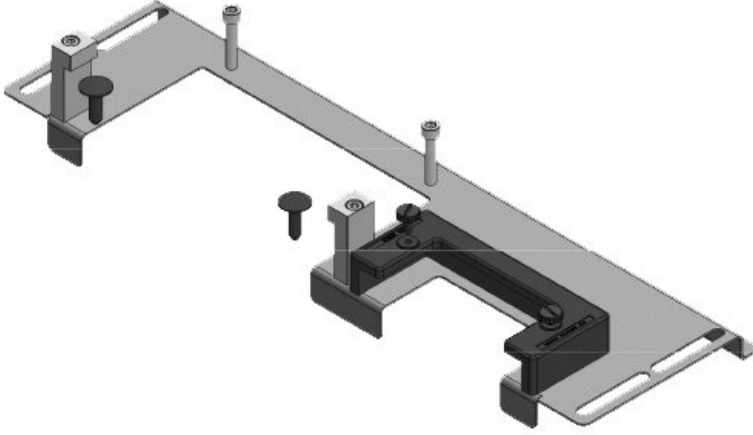

Sipariş No.	43250	Toplam	432 mm
EAN	4251269317	uzunluk taban	
	033	sacı	
Paket içi	1	Bu Pano	600 mm
miktarı		genişliği uygun	
Bu pano uygun	nVent Hoffman PROLINE G2	Görünür ölçü	368 mm
		taban boşluğu	
Uzunluk	432 mm	İçin uygun:	1 × KEL-U 16
Genişlik	131,5 mm		/ KEL-QUICK
Yükseklik	62,3 mm		16, 1 × KEL-JUMBO 2