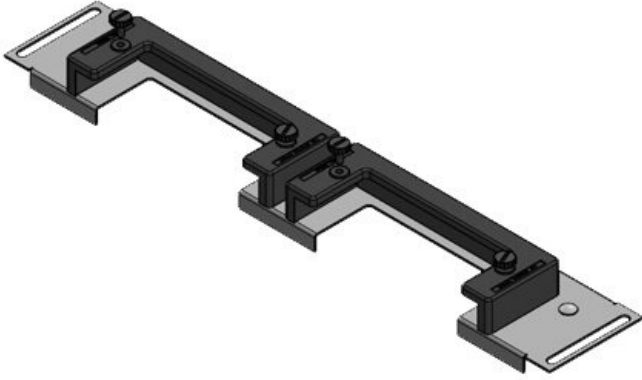

KDRS-ESR-VX25-1000-44514

Sipariş No.	44514	Toplam	438 mm
EAN	4251269321	uzunluk taban sacı	
	122		
Paket içi miktarı	1	Bu Pano genişliği uygun	1.000 mm
Bu pano uygun	Rittal VX25	Görünür ölçü	402 mm
Uzunluk	438 mm	taban boşluğu	
Genişlik	75 mm	İçin uygun:	2 x KEL-U 24
Yükseklik	44 mm		/ KEL-QUICK
			24