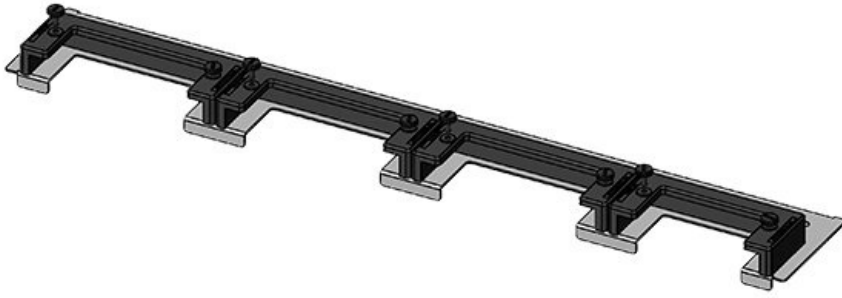

KDR-ESR-TS8-800-43080

Sipariş No.	43080	Toplam	658 mm
EAN	4251269309	uzunluk taban	
	618	sacı	
Paket içi	1	Bu Pano	800 mm
miktarı		genişliği uygun	
Bu pano uygun	Rittal TS 8	Görünür ölçü	635 mm
Uzunluk	658 mm	taban boşluğu	
Genişlik	100 mm	İçin uygun:	3 × KEL-U 24
Yükseklik	44 mm		/ KEL-QUICK
			24, 1 × KEL-U 16 / KEL-QUICK 16

KDR-ESR-TS8-1000-43074