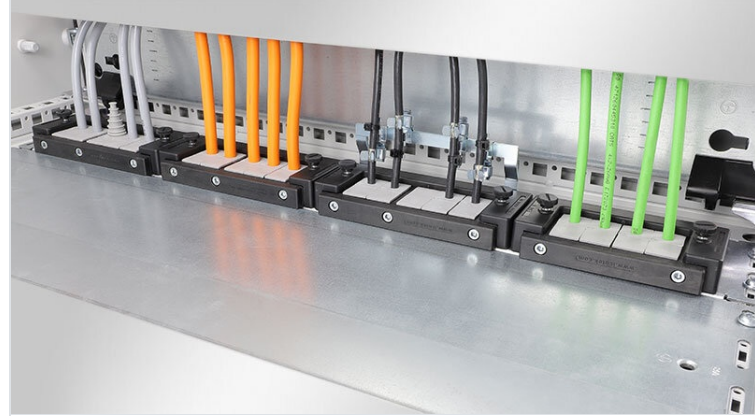

KDR-ESR çekmeçeli pano taban sacı

Rittal, nVent Hoffman veya Havaş panoları için / IP54

KDR-ESR pano tabanına takılan tek parçalı bir taban sacı. Çekmeceler monte edilmiş olarak temin edilir. KEL-U kablo giriş çerçeveleri donatıldıktan sonra çekmeceye kolayca yerleştirilir ve sabitlenir. Bir çok sac modellerine KEL-JUMBO kablo giriş çerçeveleri takmak mümkün.

Ekstra dar (75mm) taban sacı KDRS-ESR-VX25, panoya monte edilir. Çekmeceli taban sacı montaj plakasına çok yakın monte edilmiş olarak temin edilir. Bu sayede donatılmış KEL-U ve KEL-ER çerçeveler kablolar bükülmeden panoya kolayca sabitlenir. Taban sacı kablo kanalına en alttan ve yer kaplamadan yerleştirilir.