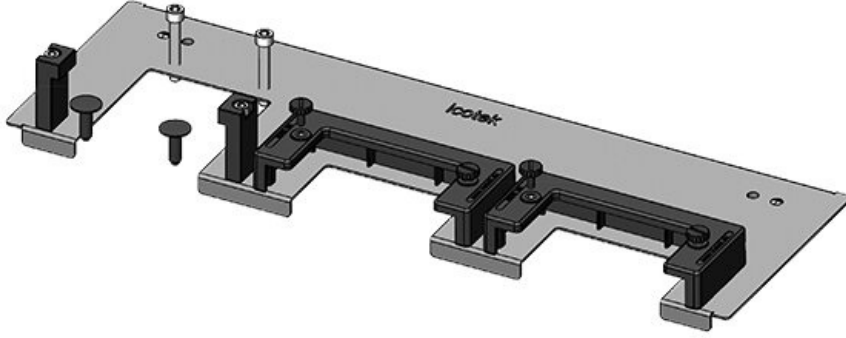

KDR-ESR-TS8-600-43071

Sipariş No.	43071	Toplam	458 mm
EAN	4251269309	uzunluk taban	
	526	sacı	
Paket içi	1	Bu Pano	600 mm
miktarı		genişliği uygun	
Bu pano uygun	Rittal TS 8	Görünür ölçü	435 mm
Uzunluk	458 mm	taban boşluğu	
Genişlik	150 mm	İçin uygun:	2 x KEL-U 16
Yükseklik	57 mm		/ KEL-QUICK
			16, 1 x KEL-
			JUMBO 1

KDR-ESR-TS8-600-43079