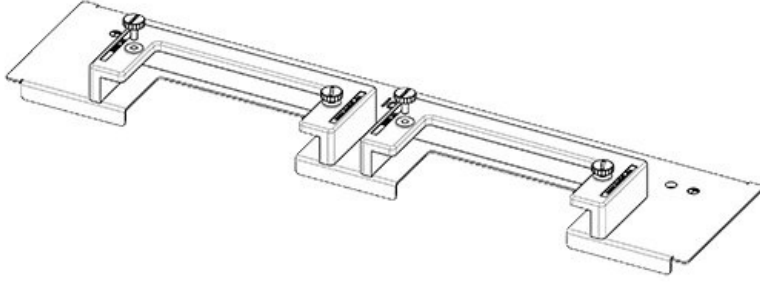

Sipariş No.	43079	Toplam	458 mm
EAN	4251269309	uzunluk taban	
	601	sacı	
Paket içi	1	Bu Pano	600 mm
miktarı		genişliği uygun	
Bu pano uygun	Rittal TS 8	Görünür ölçü	435 mm
Uzunluk	458 mm	taban boşluğu	
Genişlik	100 mm	İçin uygun:	2 x KEL-U 24
Yükseklik	44 mm		/ KEL-QUICK
			24