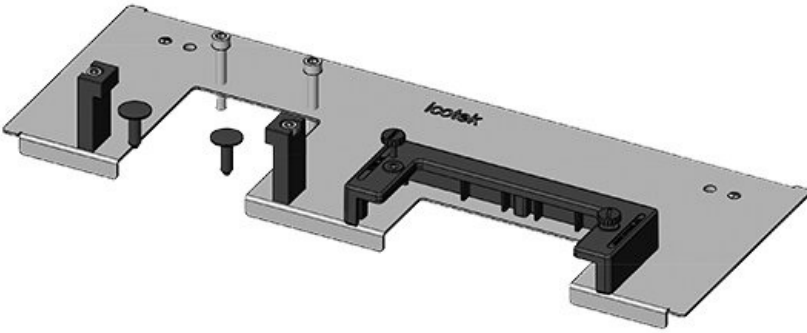

KDR-ESR-TS8-1000-43076

Sipariş No.	43076	Toplam	420 mm
EAN	4251269309	uzunluk taban	
	571	sacı	
Paket içi	1	Bu Pano	1.000 mm
miktarı		genişliği uygun	
Bu pano uygun	Rittal TS 8	Görünür ölçü	398 mm
Uzunluk	420 mm	taban boşluğu	
Genişlik	150 mm	Orta direk	evet
Yükseklik	57 mm	İçin uygun:	1 × KEL-U 24 / KEL-QUICK 24, 1 × KEL- JUMBO 1