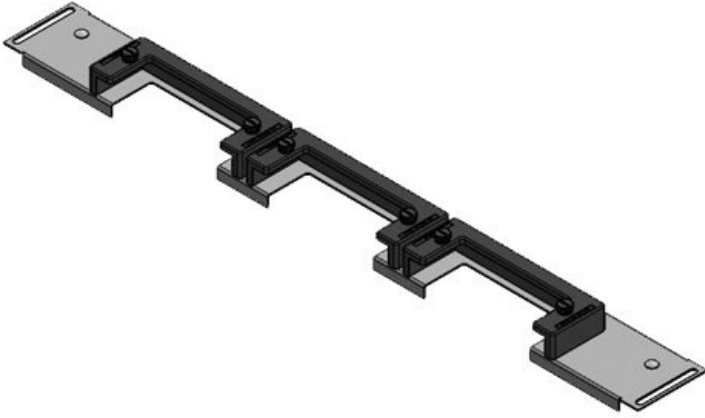

KDRS-ESR-VX25-800-44513

Sipariş No.	44513	Toplam	688 mm
EAN	4251269321	uzunluk taban	
	115	sacı	
Paket içi	1	Bu Pano	800 mm
miktarı		genişliği uygun	
Bu pano uygun	Rittal VX25	Görünür ölçü	652 mm
Uzunluk	688 mm	taban boşluğu	
Genişlik	75 mm	İçin uygun:	3 x KEL-U 24
Yükseklik	43 mm		/ KEL-QUICK
			24