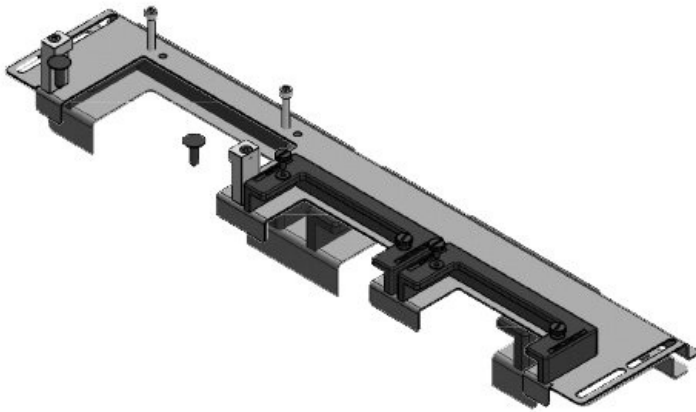

KDR-ESR-HG2-800-43252KDR-ESR-HG2-800-43252

Sipariş No.	43252	Toplam	632 mm
EAN	4251269317057	uzunluk taban sacı	
Paket içi miktarı	1	Bu Pano genişliği uygun	800 mm
Bu pano uygun	nVent Hoffman PROLINE G2	Görünür ölçü taban boşluğu için uygun:	568 mm
Uzunluk	632 mm		2 × KEL-U 24 / KEL-QUICK 24, 1 × KEL-JUMBO 2
Genişlik	131,5 mm		
Yükseklik	45 mm