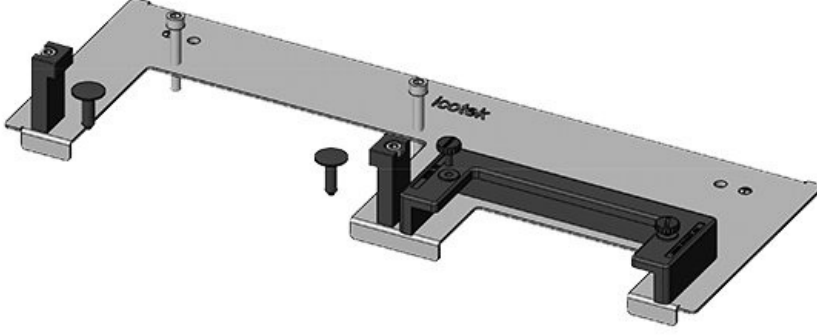

Sipariş No.	43077	Toplam	420 mm
EAN	4251269309588	uzunluk taban sacı	
Paket içi miktarı	1	Bu Pano genişliği uygun	1.000 mm
Bu pano uygun	Rittal TS 8	Görünür ölçü	398 mm
Uzunluk	420 mm	taban boşluğu	
Genişlik	150 mm	Orta direk	evet
Yükseklik	57 mm	İçin uygun:	1 x KEL-U 24 / KEL-QUICK 24, 1 x KEL-JUMBO 2