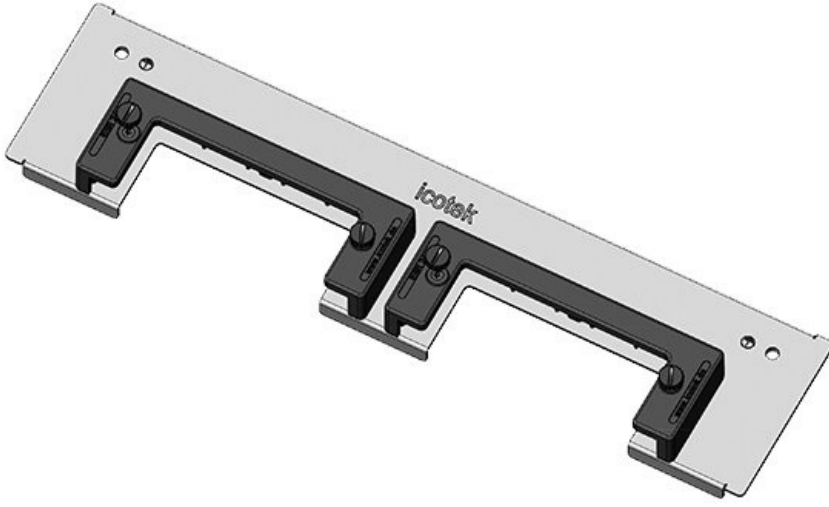

KDR-ESR-TS8-1000-43082

Sipariş No.	43082	Toplam	420 mm
EAN	4251269309632	uzunluk taban sacı	
Paket içi miktarı	1	Bu Pano genişliği uygun	1.000 mm
Bu pano uygun	Rittal TS 8	Görünür ölçü	398 mm
Uzunluk	420 mm	taban boşluğu	
Genişlik	100 mm	Orta direk için uygun:	evet
Yükseklik	44 mm		2 x KEL-U 24 / KEL-QUICK 24