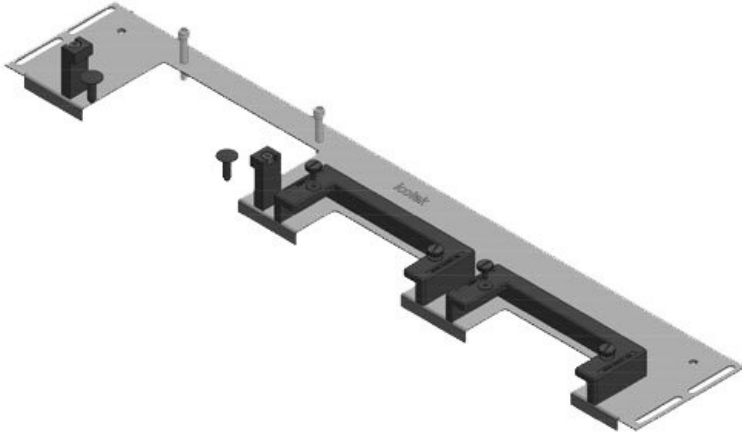

Sipariş No.	44505	Toplam	688 mm
EAN	4251269319	uzunluk taban	
	808	sacı	
Paket içi	1	Bu Pano	800 mm
miktarı		genişliği uygun	
Bu pano uygun	Rittal VX25	Görünür ölçü	652 mm
Uzunluk	688 mm	taban boşluğu	
Genişlik	120 mm	İçin uygun:	2 x KEL-U 24
Yükseklik	57 mm		/ KEL-QUICK
			24, 1 x KEL-
			JUMBO 2