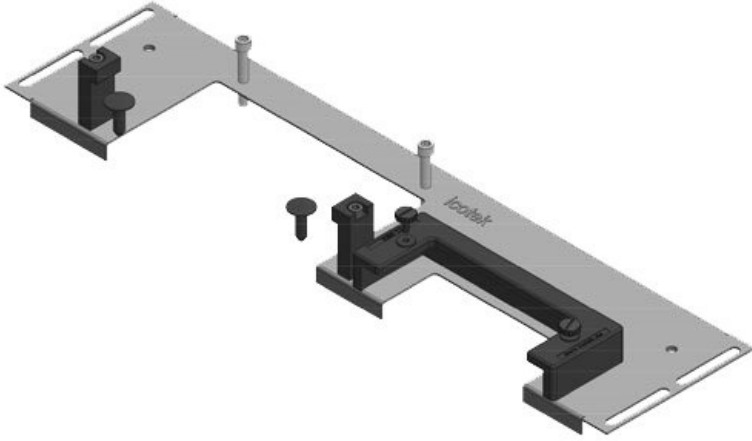

KDR-ESR-VX25-600-44501

Sipariş No.	44501	Toplam	488 mm
EAN	4251269319761	uzunluk taban sacı	
Paket içi miktarı	1	Bu Pano genişliği uygun	600 mm
Bu pano uygun	Rittal VX25	Görünür ölçü	452 mm
Uzunluk	488 mm	taban boşluğu için uygun:	1 × KEL-U 24 / KEL-QUICK 24, 1 × KEL-JUMBO 2
Genişlik	120 mm		
Yükseklik	57 mm		

KDR-ESR-VX25-600-44502