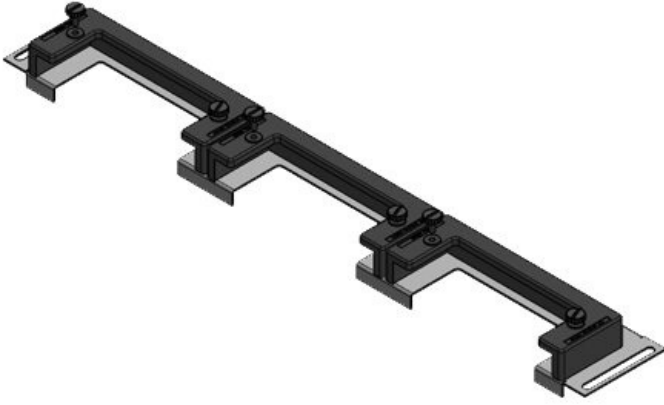

KDRS-ESR-VX25-1200-44515

Sipariş No.	44515	Toplam	538 mm
EAN	4251269321	uzunluk taban	
	139	sacı	
Paket içi	1	Bu Pano	1.200 mm
miktarı		genişliği uygun	
Bu pano uygun	Rittal VX25	Görünür ölçü	502 mm
Uzunluk	538 mm	taban boşluğu	
Genişlik	75 mm	İçin uygun:	3 x KEL-U 24
Yükseklik	44 mm		/ KEL-QUICK
			24