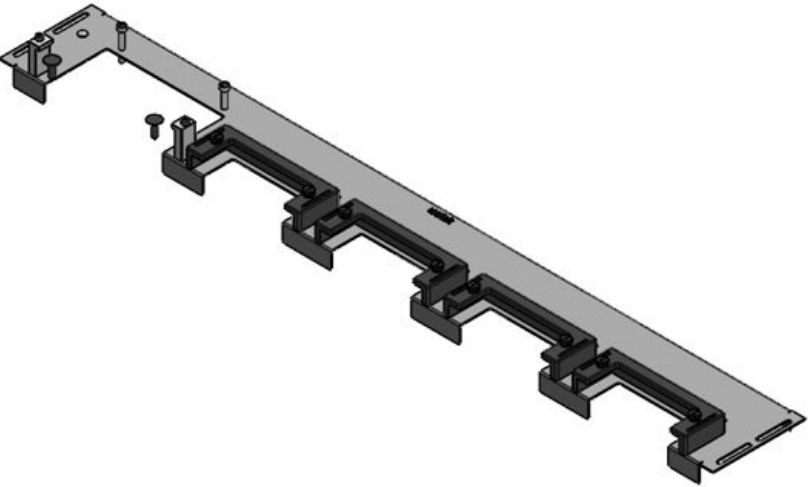

KDR-ESR-HW-1200-1

Sipariş No.	44526	Toplam	1.027 mm
EAN	4251269324	uzunluk taban	
	604	sacı	
Paket içi	1	Bu Pano	1.200 mm
miktarı		genişliği uygun	
Bu pano uygun	Häwa H390 / H395	Görünür ölçü	992 mm
		taban boşluğu	
Uzunluk	1.027 mm	İçin uygun:	4 × KEL-U 24
Genişlik	133 mm		/ KEL-QUICK
Yükseklik	70 mm		24, 1 × KEL-JUMBO 1