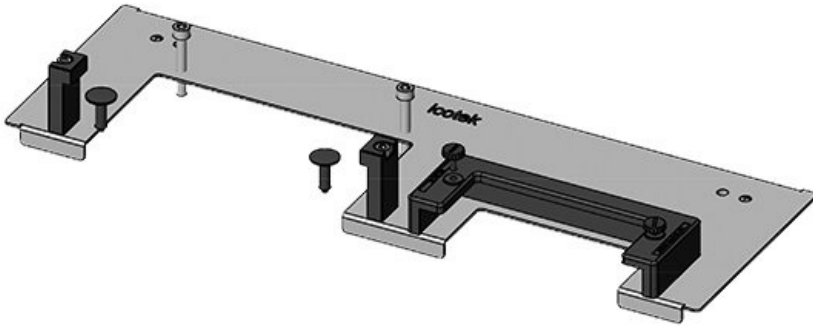

KDR-ESR-TS8-600-43070

Sipariş No.	43070	Toplam	458 mm
EAN	4251269309	uzunluk taban	
	519	sacı	
Paket içi	1	Bu Pano	600 mm
miktarı		genişliği uygun	
Bu pano uygun	Rittal TS 8	Görünür ölçü	435 mm
Uzunluk	458 mm	taban boşluğu	
Genişlik	150 mm	İçin uygun:	1 x KEL-U 24
Yükseklik	57 mm		/ KEL-QUICK
			24, 1 x KEL-
			JUMBO 2