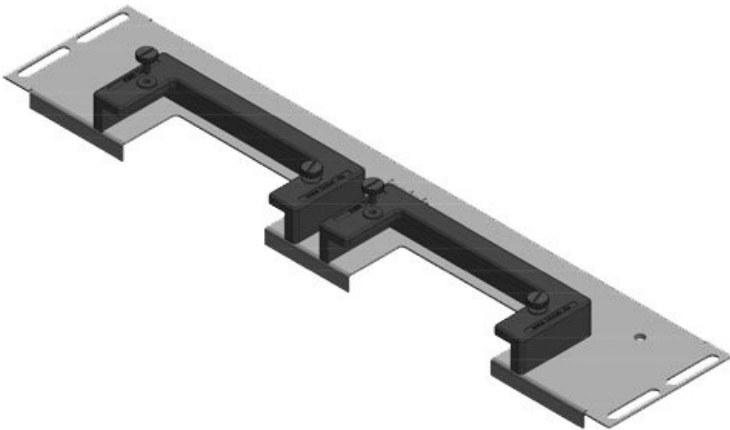

Ürün tipleri ve boyutları

KDR-ESR-VX25-600-44500

Sipariş No.	44500	Toplam	488 mm
EAN	4251269319	uzunluk taban	
	754	sacı	
Paket içi	1	Bu Pano	600 mm
miktarı		genişliği uygun	
Bu pano uygun	Rittal VX25	Görünür ölçü	452 mm
Uzunluk	488 mm	taban boşluğu	
Genişlik	100 mm	için uygun:	2 x KEL-U 24
Yükseklik	43 mm		/ KEL-QUICK
			24