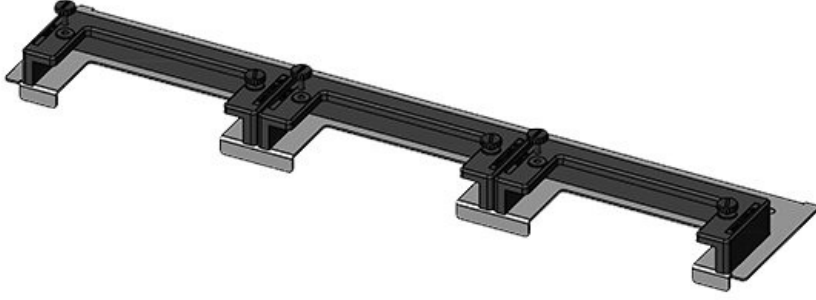

KDR-ESR-TS8-1200-43083

Sipariş No.	43083	Toplam	518 mm
EAN	4251269309649	uzunluk taban sacı	
Paket içi miktarı	1	Bu Pano genişliği uygun	1.200 mm
Bu pano uygun	Rittal TS 8	Görünür ölçü	495 mm
Uzunluk	518 mm	taban boşluğu için uygun:	3 x KEL-U 24 / KEL-QUICK 24
Genişlik	100 mm		
Yükseklik	44 mm		

KDR-ESR-TS8-1200-43084