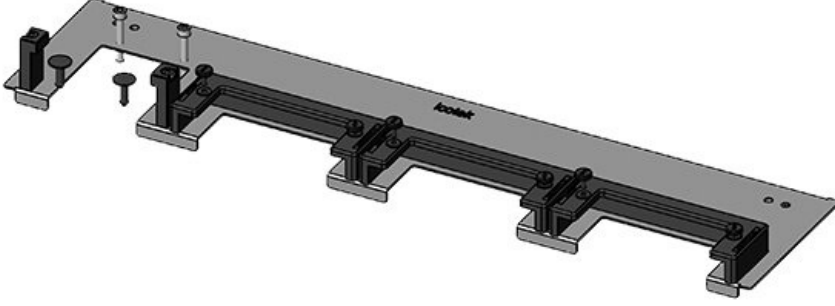

KDR-ESR-TS8-800-43072

Sipariş No.	43072	Toplam	658 mm
EAN	4251269309533	uzunluk taban sacı	
Paket içi miktarı	1	Bu Pano genişliği uygun	800 mm
Bu pano uygun	Rittal TS 8	Görünür ölçü	635 mm
Uzunluk	658 mm	taban boşluğu	
Genişlik	150 mm	İçin uygun:	3 × KEL-U 24 / KEL-QUICK 24, 1 × KEL-JUMBO 1
Yükseklik	57 mm