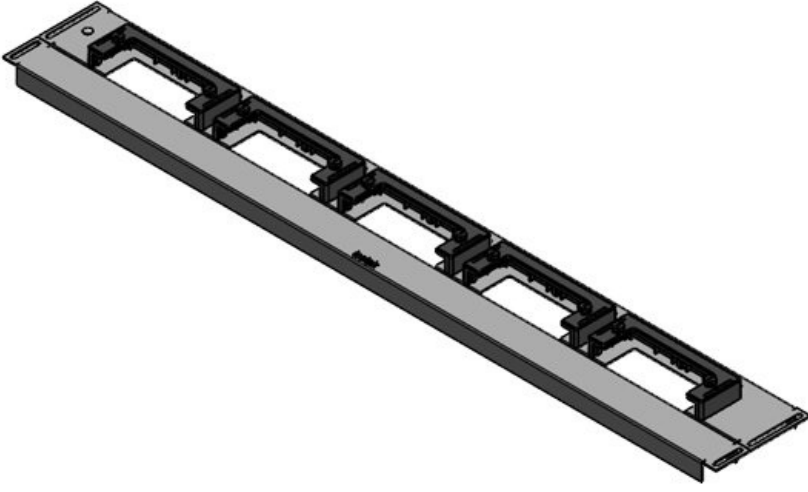

KDR-ESR-HW-1200 + kör kapak

Sipariş No.	44524	Toplam	1.027 mm
EAN	4251269324	uzunluk taban	
	581	sacı	
Paket içi	1	Bu Pano	1.200 mm
miktarı		genişliği uygun	
Bu pano uygun	Häwa H390 / H395	Görünür ölçü	992 mm
		taban boşluğu	
Uzunluk	1.027 mm	İçin uygun:	5 × KEL-U 24
Genişlik	136 mm		/ KEL-QUICK
Yükseklik	56 mm		24