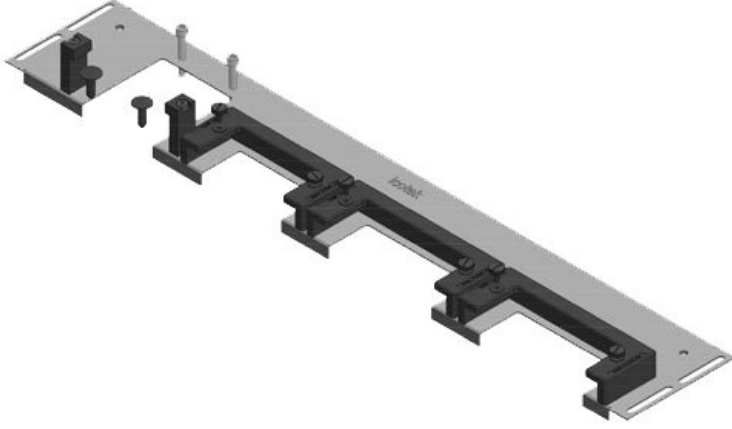

KDR-ESR-VX25-800-44504

Sipariş No.	44504	Toplam	688 mm
EAN	4251269319	uzunluk taban	
	792	sacı	
Paket içi	1	Bu Pano	800 mm
miktarı		genişliği uygun	
Bu pano uygun	Rittal VX25	Görünür ölçü	652 mm
Uzunluk	688 mm	taban boşluğu	
Genişlik	120 mm	İçin uygun:	2 x KEL-U 24
Yükseklik	57 mm		/ KEL-QUICK
			24, 1 x KEL-
			U 16 / KEL-
			QUICK 16, 1
			x KEL-JUMBO
			1

KDR-ESR-VX25-800-44505