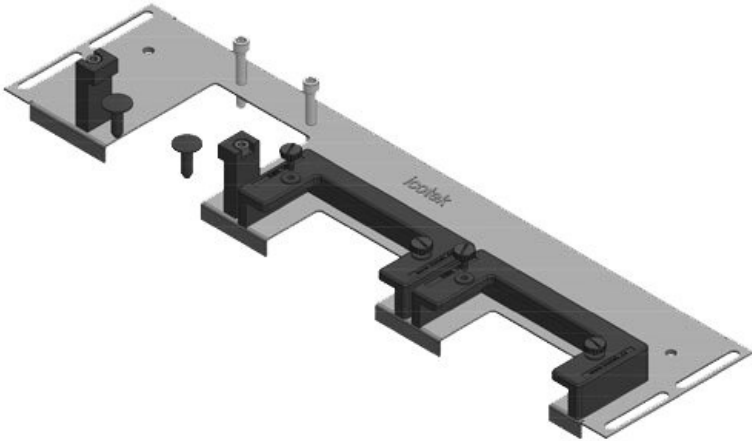

Sipariş No.	44502	Toplam	488 mm
EAN	4251269319778	uzunluk taban sacı	
Paket içi miktarı	1	Bu Pano genişliği uygun	600 mm
Bu pano uygun	Rittal VX25	Görünür ölçü	452 mm
Uzunluk	488 mm	taban boşluğu için uygun:	2 × KEL-U 16 / KEL-QUICK 16, 1 × KEL-JUMBO 1
Genişlik	120 mm		
Yükseklik	57 mm