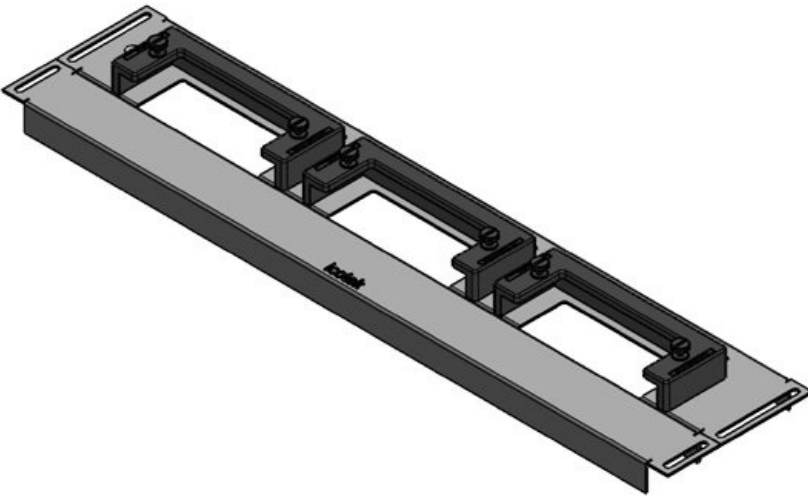

KDR-ESR-HW-800 + kör kapak

Sipariş No.	44521	Toplam	627 mm
EAN	4251269324	uzunluk taban sacı	
	550	Bu Pano	800 mm
Paket içi miktarı	1	genişliği uygun	
Bu pano uygun	Häwa H390 / H395	Görünür ölçü taban boşluğu	592 mm
Uzunluk	627 mm	İçin uygun:	3 × KEL-U 24
Genişlik	136 mm		/ KEL-QUICK
Yükseklik	59 mm		24