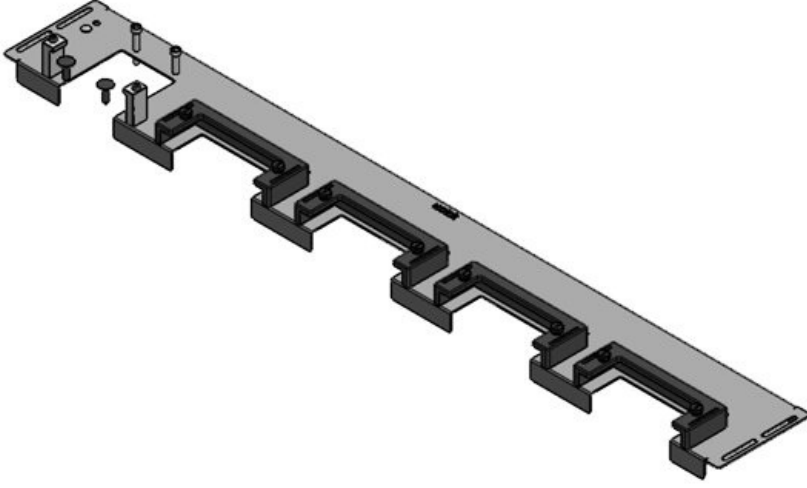

Sipariş No.	44525	Toplam	1.027 mm
EAN	4251269324	uzunluk taban	
	598	sacı	
Paket içi	1	Bu Pano	1.200 mm
miktarı		genişliği uygun	
Bu pano uygun	Häwa H390 / H395	Görünür ölçü	992 mm
		taban boşluğu	
Uzunluk	1.027 mm	İçin uygun:	4 × KEL-U 24
Genişlik	133 mm		/ KEL-QUICK
Yükseklik	70 mm		24, 1 × KEL-JUMBO 2