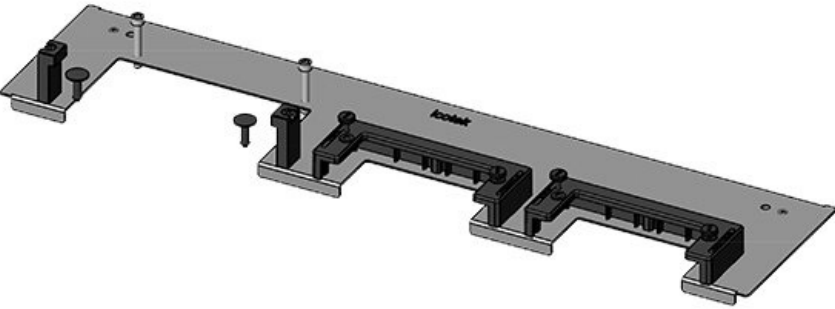

KDR-ESR-TS8-800-43073

Sipariş No.	43073	Toplam	658 mm
EAN	4251269309540	uzunluk taban sacı	
Paket içi miktarı	1	Bu Pano genişliği uygun	800 mm
Bu pano uygun	Rittal TS 8	Görünür ölçü	635 mm
Uzunluk	658 mm	taban boşluğu	
Genişlik	150 mm	İçin uygun:	2 × KEL-U 24 / KEL-QUICK 24, 1 × KEL-JUMBO 2
Yükseklik	57 mm