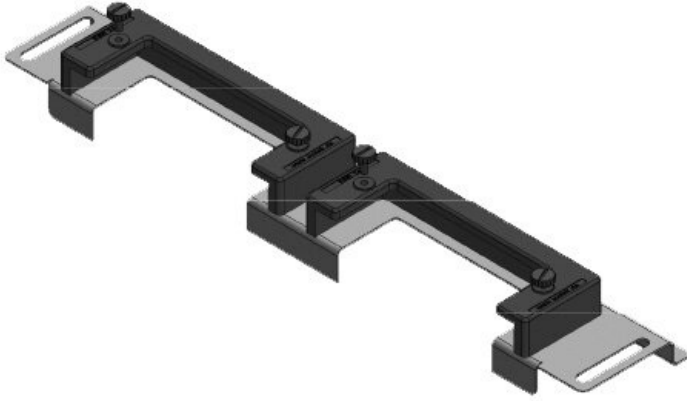

KDR-ESR-HG2-600-43251

Sipariş No.	43251	Toplam	432 mm
EAN	4251269317040	uzunluk taban sacı	
Paket içi miktarı	1	Bu Pano genişliği uygun	600 mm
Bu pano uygun	nVent Hoffman PROLINE G2	Görünür ölçü taban boşluğu için uygun:	368 mm
Uzunluk	432 mm		2 × KEL-U 24 / KEL-QUICK 24
Genişlik	81 mm		
Yükseklik	52,8 mm