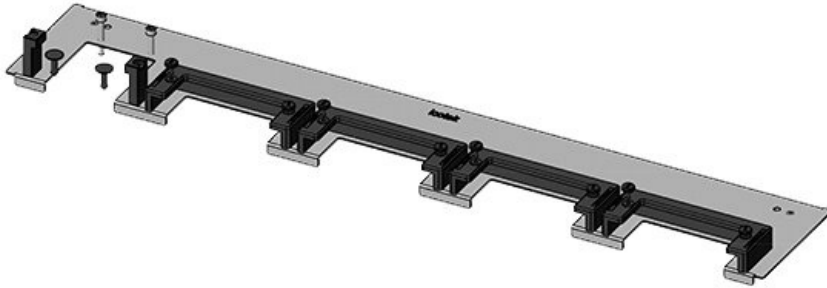

Sipariş No.	43074	Toplam	858 mm
EAN	4251269309	uzunluk taban	
	557	sacı	
Paket içi	1	Bu Pano	1.000 mm
miktarı		genişliği uygun	
Bu pano uygun	Rittal TS 8	Görünür ölçü	835 mm
Uzunluk	858 mm	taban boşluğu	
Genişlik	150 mm	Orta direk	hayır
Yükseklik	57 mm	İçin uygun:	4 × KEL-U 24
			/ KEL-QUICK
			24, 1 × KEL-JUMBO 1