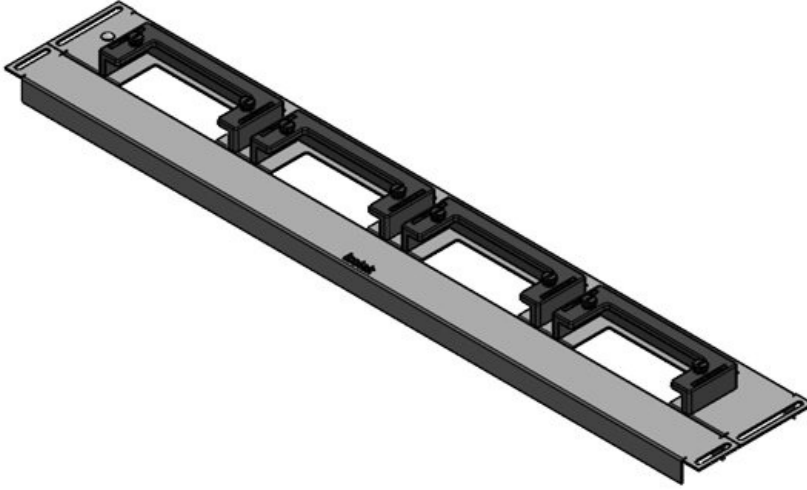

Sipariş No.	44523	Toplam	827 mm
EAN	4251269324	uzunluk taban	
	574	sacı	
Paket içi	1	Bu Pano	1.000 mm
miktari		genişliği uygun	
Bu pano uygun	Häwa H390 / H395	Görünür ölçü	792 mm
Uzunluk	827 mm	taban boşluğu	
Genişlik	136 mm	İçin uygun:	4 × KEL-U 24
Yükseklik	56 mm		/ KEL-QUICK
			24