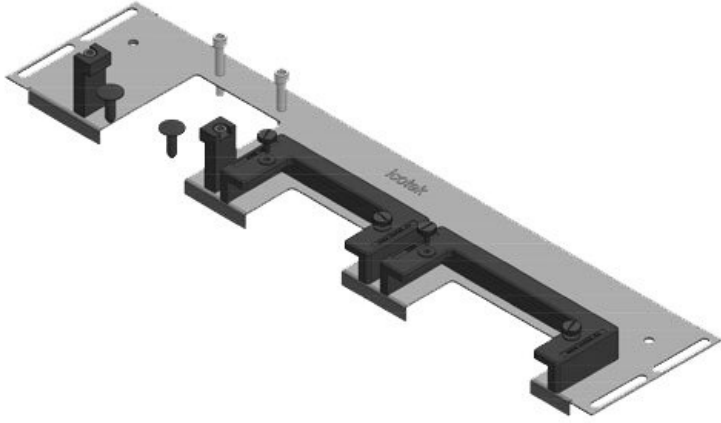

Sipariş No.	44510	Toplam	538 mm
EAN	4251269319	uzunluk taban	
	853	sacı	
Paket içi	1	Bu Pano	1.200 mm
miktarı		genişliği uygun	
Bu pano uygun	Rittal VX25	Görünür ölçü	502 mm
Uzunluk	538 mm	taban boşluğu	
Genişlik	120 mm	İçin uygun:	1 × KEL-U 24
Yükseklik	57 mm		/ KEL-QUICK
			24, 1 × KEL-
			U 16 / KEL-
			QUICK 16, 1
			× KEL-JUMBO
			1