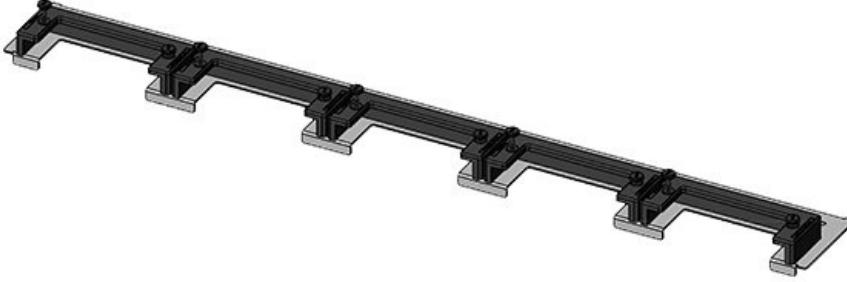

Sipariş No.	43081	Toplam	858 mm
EAN	4251269309625	uzunluk taban sacı	
Paket içi miktarı	1	Bu Pano genişliği uygun	1.000 mm
Bu pano uygun	Rittal TS 8	Görünür ölçü	835 mm
Uzunluk	858 mm	taban boşluğu	
Genişlik	100 mm	Orta direk	hayır
Yükseklik	44 mm	İçin uygun:	5 x KEL-U 24 / KEL-QUICK 24