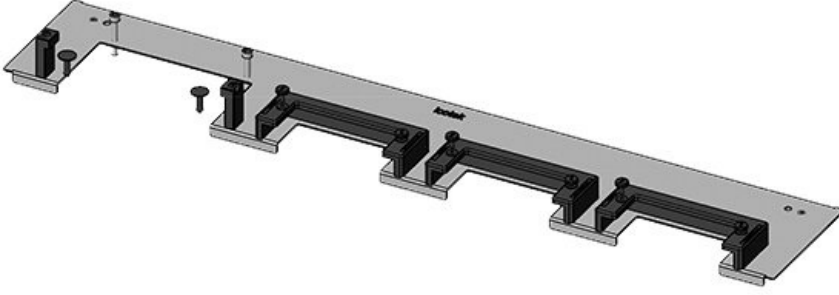

KDR-ESR-TS8-1000-43075

Sipariş No.	43075	Toplam	858 mm
EAN	4251269309	uzunluk taban	
	564	sacı	
Paket içi	1	Bu Pano	1.000 mm
miktarı		genişliği uygun	
Bu pano uygun	Rittal TS 8	Görünür ölçü	835 mm
Uzunluk	858 mm	taban boşluğu	
Genişlik	150 mm	Orta direk	hayır
Yükseklik	57 mm	İçin uygun:	3 × KEL-U 24 / KEL-QUICK 24, 1 × KEL- JUMBO 2