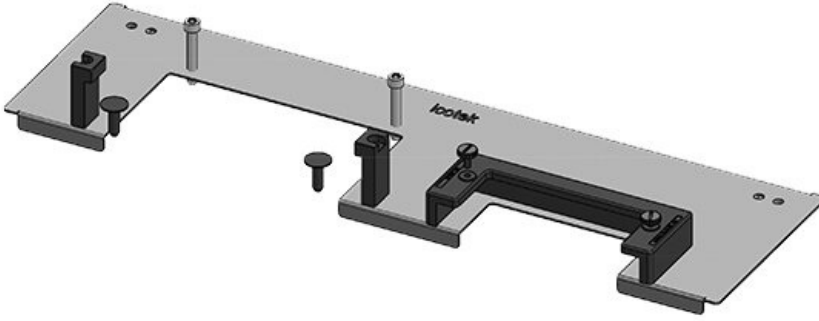

Sipariş No.	43084	Toplam	518 mm
EAN	4251269309656	uzunluk taban sacı	
Paket içi miktarı	1	Bu Pano genişliği uygun	1.200 mm
Bu pano uygun	Rittal TS 8	Görünür ölçü	495 mm
Uzunluk	518 mm	taban boşluğu için uygun:	1 x KEL-U 24 / KEL-QUICK 24, 1 x KEL-JUMBO 2
Genişlik	150 mm		
Yükseklik	57 mm