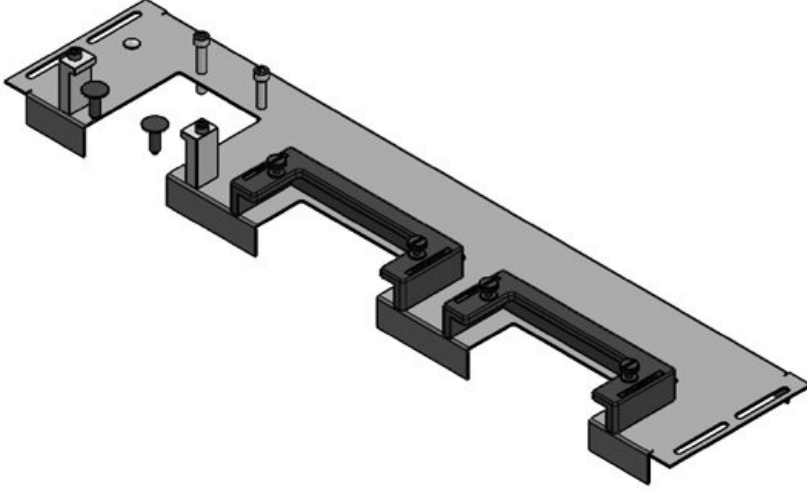

Sipariş No.	44522	Toplam	627 mm
EAN	4251269324	uzunluk taban	
	567	sacı	
Paket içi	1	Bu Pano	800 mm
miktari		genişliği uygun	
Bu pano uygun	Häwa H390 / H395	Görünür ölçü	592 mm
Uzunluk	627 mm	taban boşluğu	
Genişlik	133 mm	İçin uygun:	2 × KEL-U 24
Yükseklik	70 mm		/ KEL-QUICK
			24, 1 × KEL-JUMBO 1